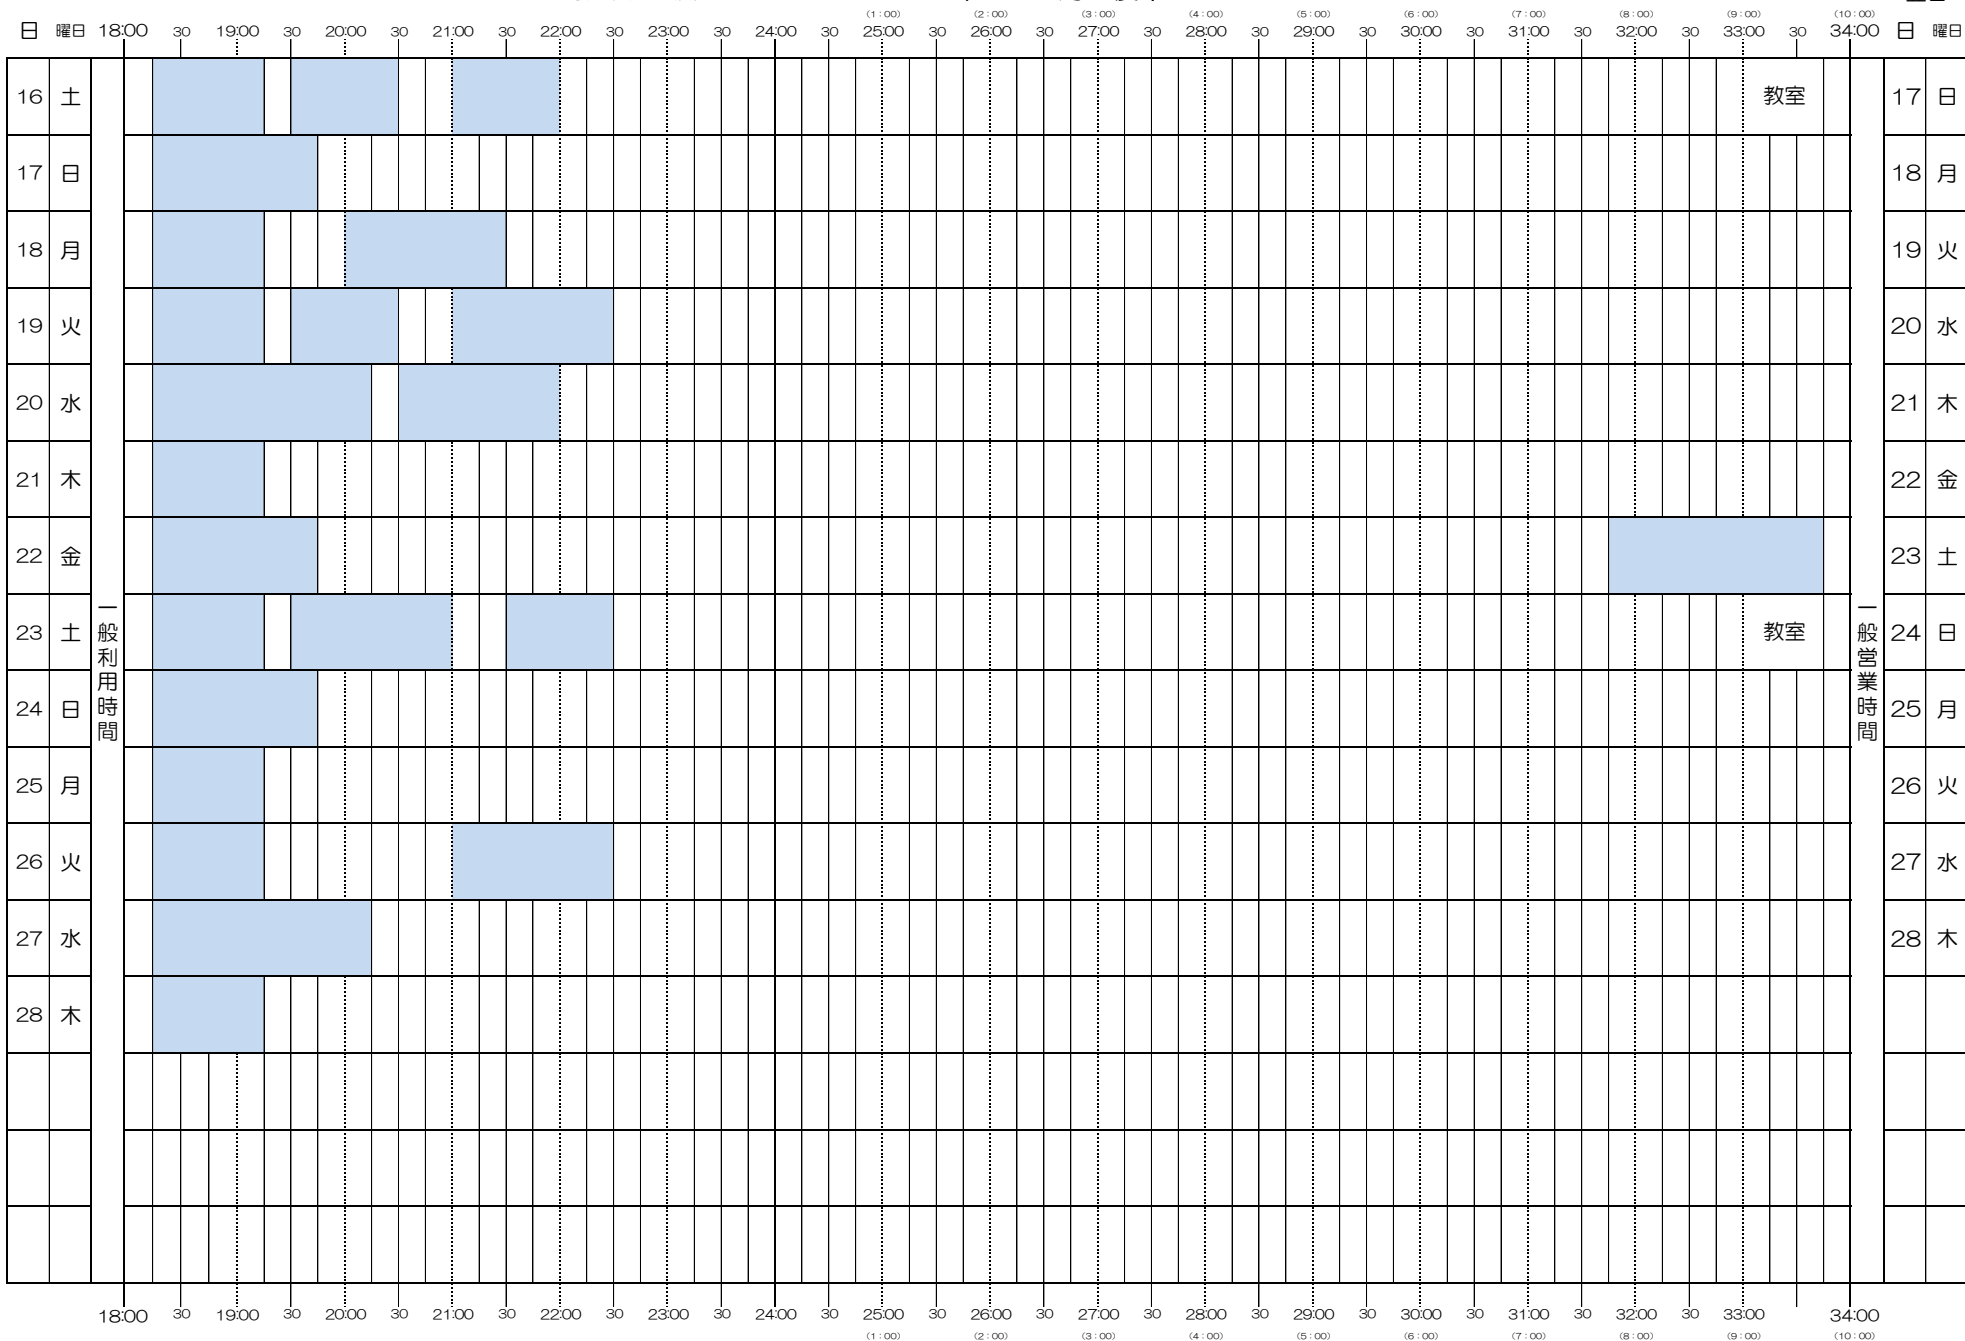

アサヒアレックスアイスアリーナ メインリンク専用利用実績表

2019 年 2 月 前半

2018/12/19 13:35

翌日

日	曜日	18:00	19:00	20:00	21:00	22:00	23:00	24:00	25:00	26:00	27:00	28:00	29:00	30:00	31:00	32:00	33:00	34:00	日	曜日
																			1	金
1	金																		2	土
2	土																		3	日
3	日																		4	月
4	月																		5	火
5	火																		6	水
6	水																		7	木
7	木																		8	金
8	金																		9	土
9	土																		10	日
10	日																		11	月祝
11	月祝																		12	火
12	火																		13	水
13	水																		14	木
14	木																		15	金
15	金																		16	土

一般利用時間

一般営業時間

教室

教室

アサヒアレックスアイスアリーナ メインリンク専用利用実績表

2019 年 2 月 後半

翌日

18:00 30 19:00 30 20:00 30 21:00 30 22:00 30 23:00 30 24:00 30 25:00 30 26:00 30 27:00 30 28:00 30 29:00 30 30:00 30 31:00 30 32:00 30 33:00 30 34:00

(1:00) (2:00) (3:00) (4:00) (5:00) (6:00) (7:00) (8:00) (9:00) (10:00)